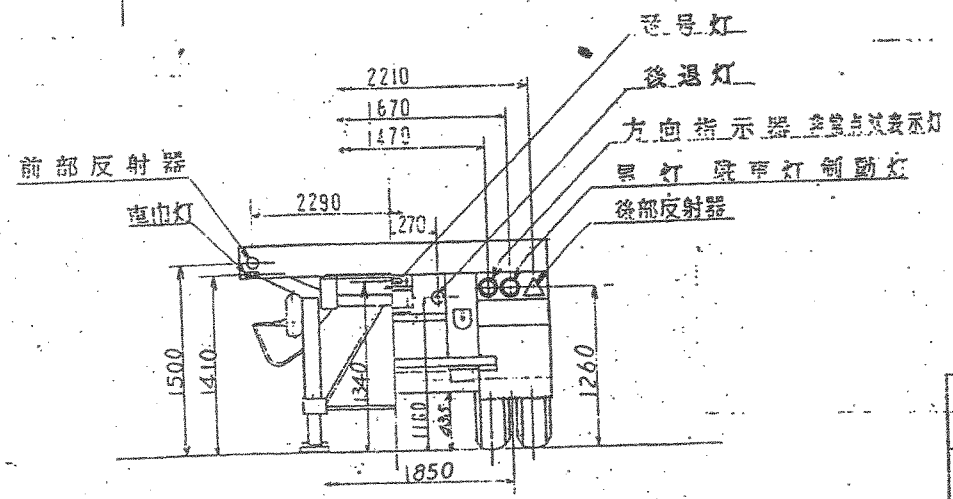

原 11 17 1289
 原 11 17 1302

圖 番	承 認	尺 度	1/40	重 量	原島車輛製造株式会社
原 圖	担 当	原島 TF301-37 型トレーラー			TY350098
全体図					