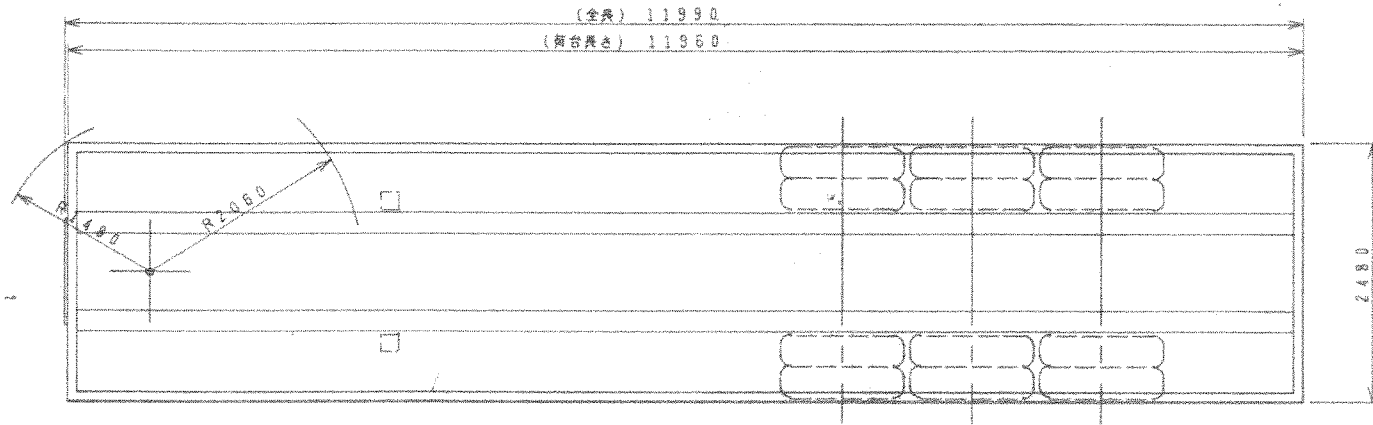

おにわ 11 月 4538

| | |
|--------|-------------|
| 車名及び型式 | ベッショ SB-58M |
| 剤 状 | セミトレーラ |
| 縮 尺 | 1/50 |
| 社 名 | (株) 別所自動車工業 |

| | |
|-----------------|--------------|
| タイヤサイズ 前軸・中軸・後軸 | 1200-20-18PR |
|-----------------|--------------|