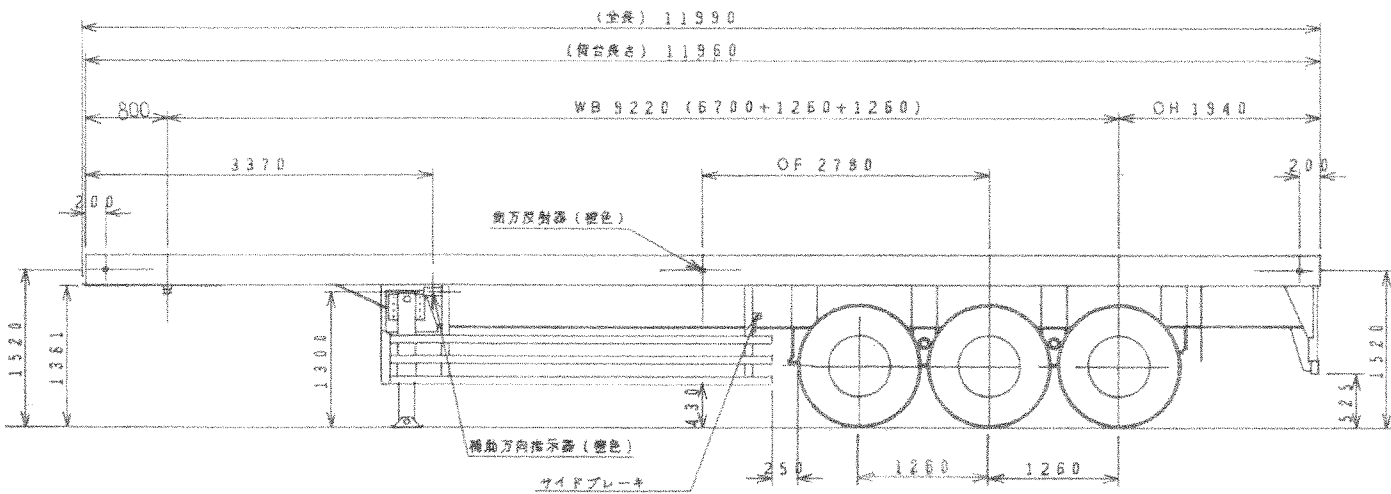

おにわ 11 月 4538

| | |
|--------|-------------|
| 車名及び型式 | ベッショ SB-58M |
| 剤 状 | セミトレーラ |
| 縮 尺 | 1/50 |
| 社 名 | (株) 別所自動車工業 |

| | |
|-----------------|--------------|
| タイヤサイズ 前軸・中軸・後軸 | 1200-20-18PR |
|-----------------|--------------|