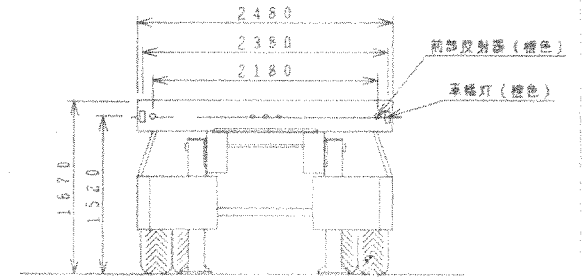

おにわ 11 月 4538

| | |
|--------|-------------|
| 車名及び型式 | ベッショ SB-58M |
| 剤 状 | セミトレーラ |
| 縮 尺 | 1/50 |
| 社 名 | (株) 別所自動車工業 |

| | |
|-----------------|--------------|
| タイヤサイズ 前軸・中軸・後軸 | 1200-20-18PR |
|-----------------|--------------|