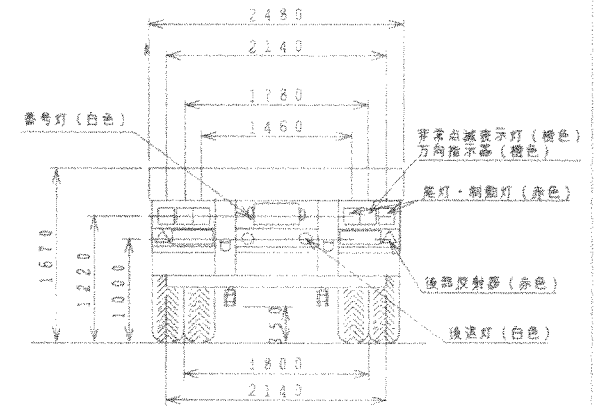

おにわ 11 月 4538

| | |
|--------|-------------|
| 車名及び型式 | ベッショ SB-58M |
| 剤 状 | セミトレーラ |
| 縮 尺 | 1/50 |
| 社 名 | (株) 別所自動車工業 |

| | |
|-----------------|--------------|
| タイヤサイズ 前軸・中軸・後軸 | 1200-20-18PR |
|-----------------|--------------|