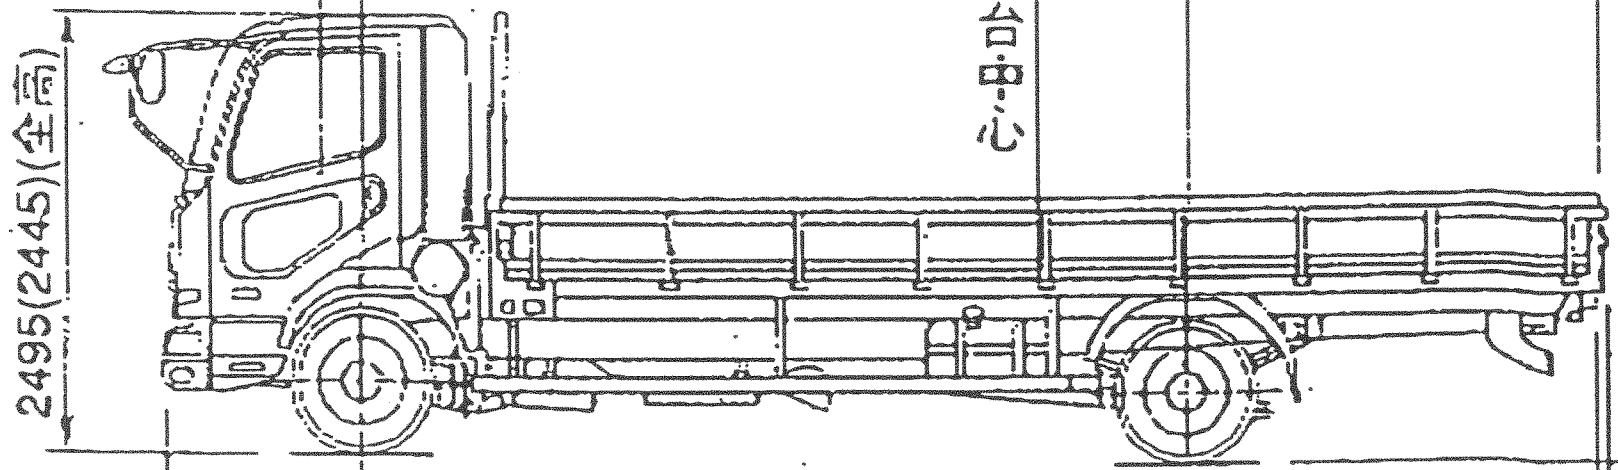

130 (運転席)

6200 (内法)

運転席
中心

825

荷台
中心

400 (内法)

2495 (2445) (全高)

1135

4650 (W.B)

2310

8135 (全長)